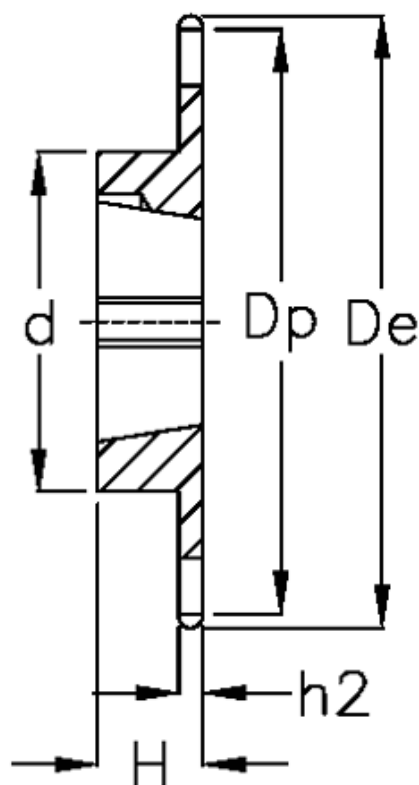

Varenummer: 616031008045
Beskrivelse: Bøsningshjul 16 B-1 Z=45 simplex
for bøsning 3020

Mål

Antal tænder	= 45
C	= 2.5
d	= 140
De	= 377.1
Dp	= 364.13
For bøsning	= 3020
For kædebetegnelse	= 16 B-1
For kæde størrelse	= 1" x 17,02 mm

H	= 51
h1	= 16.2
Materiale	= Stål